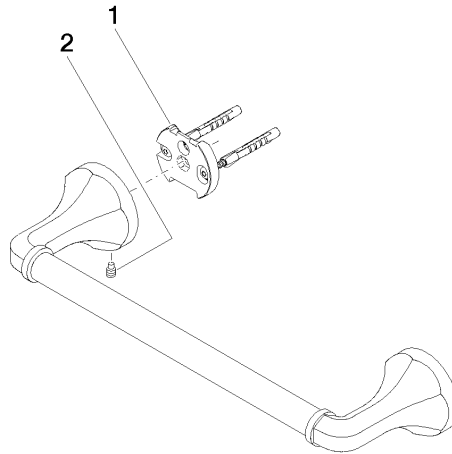

83 030 361

- Stichmaß 300 mm
- Breite 360 mm
- Höhe 60 mm
- Rosette Ø 60 mm
- Ausladung 90 mm

	Messing (23kt Gold)	83 030 361-09
	Chrom	83 030 361-00
	Platin gebürstet	83 030 361-06
	Platin	83 030 361-08
	Messing gebürstet (23kt Gold)	83 030 361-28
	Dark Platinum gebürstet	83 030 361-99

Empfohlenes Zubehör

**MADISON Befestigung für zweiseitige Glasmontage -**

12 358 970 90

- Für die Befestigung eines Badetuchhalters plus rückseitigem Badetuchhalter.

83 030 361

mm [inches]

83 030 361

### Ersatzteilstückliste

Nr.	Artikelnummer	Benennung	Verbaumenge	Lieferzeit
1	05 17 97 507 00 90	Befestigungssatz	2	2
2	04 31 11 140 00 90	Stift	2	2